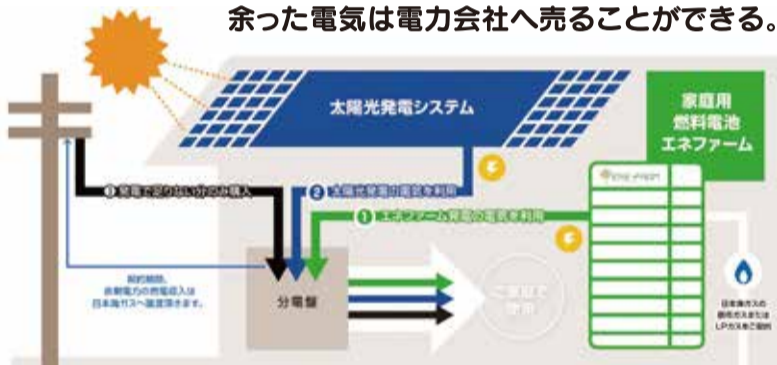

エネファームは、わが家で電気を
つくり、お湯も同時につくり出す
家庭用燃料電池です。

生活用電力が減り、電気代を削減。
さらに、排熱で沸かしたお湯を給湯へ。

太陽光発電と
W発電で
売電量UP

ムダなく
経済的!

※イメージ図であり、実際の配管などは異なります。

太陽光発電
システム(5kW)

自然エネルギーで発電し、
余った電気は電力会社へ売ることができる。

エネファームと
太陽光発電システム
W発電で
購入電力を
大幅に削減!!

ガス温水式
床暖房

冬に強い
あたたまるのが早い!

高効率ガス式
温水床暖房
従来ガス式
温水床暖房
電気ヒートポンプ式
温水床暖房
電気ヒーター式
温水床暖房

約45分	快適温度までの時間 外気温5℃、室温が13℃から20℃になるまでの間(リンナイカタログより)
約1時間	設置条件により、時間は異なる場合があります。
約2時間30分	
約5時間30分	

足元から温まり
頭はスッキリ!!

頭寒
足熱

乾燥しない!