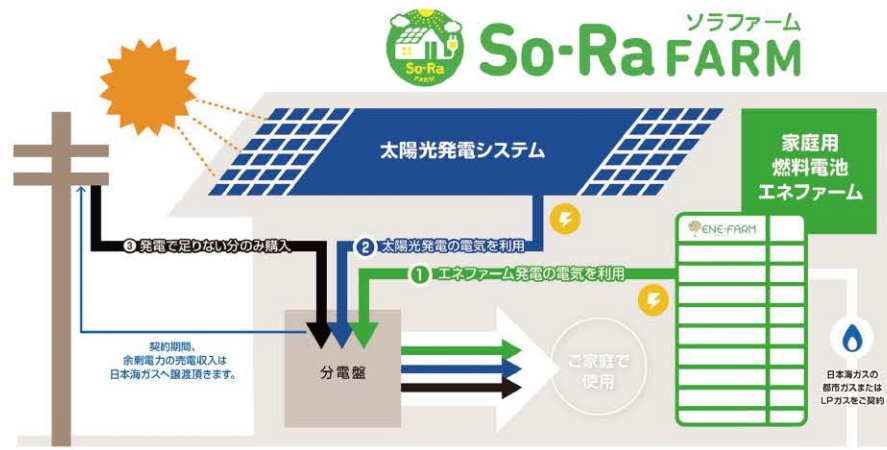

2021

オータムキャンペーン

※2022年12月末までにご入居のお客様が対象

限定1棟 注文住宅でご契約のお客様に

3点
セット

100万円^(税別)でご提供!!

ソラファーム エネファーム+ 太陽光発電システム5kw

①②のW発電で
購入電力量を大幅に削減

発電時の排熱をお湯として
お風呂や暖房に利用
光熱費減

ガス衣類乾燥機 「乾太くん」

乾燥が早い!

電気式の約 **1/3**

ガス衣類乾燥機	約52分
電気式全自動洗濯乾燥機	約169分

たくさんの洗濯物もスピーディに洗濯・乾燥! 家事がはかどる!

天日干し以上の除菌効果 天日干しのように空気中の汚れや菌が付着する心配もありません。

ガス温水式 床暖房

冬に強い あたたまるのが早い!

高効率ガス式温水床暖房	約45分	快適温度までの時間 外気温5℃、室温が13℃から20℃になるまでの間(リンナイカタログより)
従来ガス式温水床暖房	約1時間	設置条件により、時間は異なる場合があります。
電気ヒートポンプ式温水床暖房	約2時間30分	
電気ヒーター式温水床暖房	約5時間30分	

足元から温まり 頭はスッキリ!! **頭寒足熱**

乾燥しない! 温風が出ないので、ホコリや花粉などのハウスダストを舞い上げない!