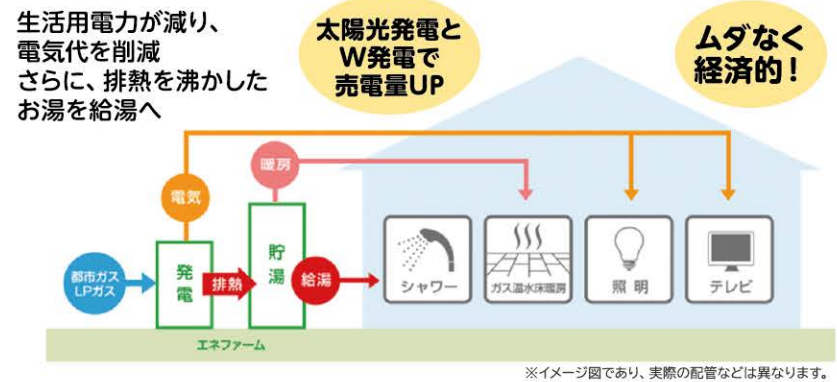

2021

オータムキャンペーン

※2022年12月末までにご入居のお客様が対象

限定1棟 注文住宅でご契約のお客様に

3点
セット

100万円^(税別)でご提供!!

ソラファーム エネファーム+ 太陽光発電システム5kw

①②のW発電で
購入電力量を大幅に削減

発電時の排熱をお湯として
お風呂や暖房に利用
光熱費減

ガス衣類乾燥機 「乾太くん」

乾燥が早い!

電気式の約 **1/3**

ガス衣類乾燥機	約52分
電気式全自動洗濯乾燥機	約169分

たくさんの洗濯物もスピーディに洗濯・乾燥! 家事がはかどる!

天日干し以上の除菌効果 天日干しのように空気中の汚れや菌が付着する心配もありません。

ガス温水式 床暖房

冬に強い あたたまるのが早い!

高効率ガス式温水床暖房	約45分	快適温度までの時間 外気温5℃、室温が13℃から20℃になるまでの間(リンナイカタログより)
従来ガス式温水床暖房	約1時間	設置条件により、時間は異なる場合があります。
電気ヒートポンプ式温水床暖房	約2時間30分	
電気ヒーター式温水床暖房	約5時間30分	

足元から温まり 頭はスッキリ!! **頭寒足熱**

乾燥しない! 温風が出ないので、ホコリや花粉などのハウスダストを舞い上げない!